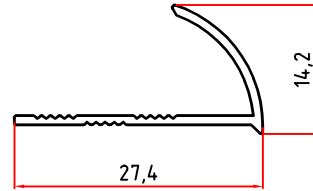

---

PERDE HALI KENARI PROFİLLERİ  
CURTAIN CARPET EDGE PROFILES  
PROFILES DU BORD DE RIDEAUX, TAPIS  
ПРОФИЛИ ДЛЯ ЗАНАВЕСОК И КОВРОВЫХ КАЁМОК

---

**5967**  
0,344 Kg/m

**3501**  
0,371 Kg/m

**1866**  
0,436 Kg/m

**5672**  
0,288 Kg/m

**5673**  
0,157 Kg/m

**5695**  
0,237 Kg/m

**5917**  
0,098 Kg/m

**3431**  
0,202 Kg/m

**4269**  
0,175 Kg/m

**4270**  
0,230 Kg/m

**5400**  
0,417 Kg/m

**3432**  
0,132 Kg/m

**5915**  
0,098 Kg/m

**1927**  
0,149 Kg/m

**5916**  
0,114 Kg/m

**1928**  
0,133 Kg/m

**4951**  
0,339 Kg/m

**1929**  
0,159 Kg/m

**3433**  
0,127 Kg/m