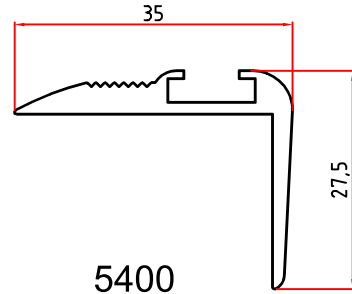

---

PERDE HALI KENARI PROFİLLERİ  
CURTAIN CARPET EDGE PROFILES  
PROFILES DU BORD DE RIDEAUX, TAPIS  
ПРОФИЛИ ДЛЯ ЗАНАВЕСОК И КОВРОВЫХ КАЁМОК

---

**5967**  
0,344 Kg/m

**3501**  
0,371 Kg/m

**1866**  
0,436 Kg/m

**5672**  
0,288 Kg/m

**5673**  
0,157 Kg/m

**5695**  
0,237 Kg/m

**5917**  
0,098 Kg/m

**3431**  
0,202 Kg/m

**4269**  
0,175 Kg/m

**4270**  
0,230 Kg/m

**5400**  
0,417 Kg/m

**3432**  
0,132 Kg/m

**5915**  
0,098 Kg/m

**1927**  
0,149 Kg/m

**5916**  
0,114 Kg/m

**1928**  
0,133 Kg/m

**4951**  
0,339 Kg/m

**1929**  
0,159 Kg/m

**3433**  
0,127 Kg/m