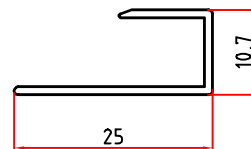

---

PERDE HALI KENARI PROFİLLERİ  
CURTAIN CARPET EDGE PROFILES  
PROFILES DU BORD DE RIDEAUX, TAPIS  
ПРОФИЛИ ДЛЯ ЗАНАВЕСОК И КОВРОВЫХ КАЁМОК

---

**5967**  
0,344 Kg/m

**3501**  
0,371 Kg/m

**1866**  
0,436 Kg/m

**3432**  
0,132 Kg/m

**5915**  
0,098 Kg/m

**1927**  
0,149 Kg/m

**5916**  
0,114 Kg/m

**1928**  
0,133 Kg/m

**4951**  
0,339 Kg/m

**1929**  
0,159 Kg/m

**3433**  
0,127 Kg/m