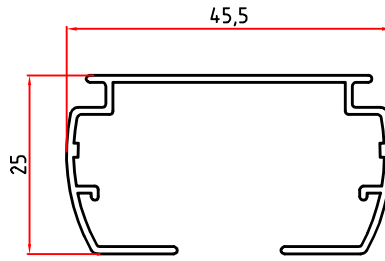

---

PERDE HALI KENARI PROFİLLERİ  
CURTAIN CARPET EDGE PROFILES  
PROFILES DU BORD DE RIDEAUX, TAPIS  
ПРОФИЛИ ДЛЯ ЗАНАВЕСОК И КОВРОВЫХ КАЁМОК

---

**5967**  
0,344 Kg/m

**3501**  
0,371 Kg/m

**1866**  
0,436 Kg/m