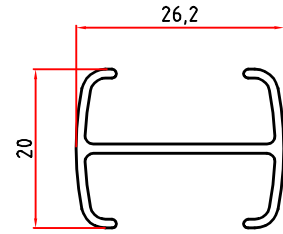

---

PERDE HALI KENARI PROFİLLERİ  
CURTAIN CARPET EDGE PROFILES  
PROFILES DU BORD DE RIDEAUX, TAPIS  
ПРОФИЛИ ДЛЯ ЗАНАВЕСОК И КОВРОВЫХ КАЁМОК

---

**5967**  
0,344 Kg/m

**3501**  
0,371 Kg/m

**1866**  
0,436 Kg/m

**5672**  
0,288 Kg/m

**5673**  
0,157 Kg/m

**5695**  
0,237 Kg/m

**5917**  
0,098 Kg/m

**3431**  
0,202 Kg/m

**4269**  
0,175 Kg/m

**4270**  
0,230 Kg/m

**5400**  
0,417 Kg/m