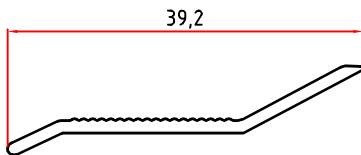

---

PERDE HALI KENARI PROFİLLERİ  
CURTAIN CARPET EDGE PROFILES  
PROFILES DU BORD DE RIDEAUX, TAPIS  
ПРОФИЛИ ДЛЯ ЗАНАВЕСОК И КОВРОВЫХ КАЁМОК

---

**5967**  
0,344 Kg/m

**3501**  
0,371 Kg/m

**1866**  
0,436 Kg/m

**3432**  
0,132 Kg/m

**5915**  
0,098 Kg/m

**1927**  
0,149 Kg/m

**5916**  
0,114 Kg/m

**1928**  
0,133 Kg/m

**4951**  
0,339 Kg/m

**1929**  
0,159 Kg/m

**3433**  
0,127 Kg/m