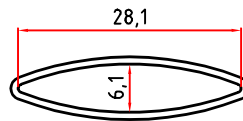

---

PERDE HALI KENARI PROFİLLERİ  
CURTAIN CARPET EDGE PROFILES  
PROFILES DU BORD DE RIDEAUX, TAPIS  
ПРОФИЛИ ДЛЯ ЗАНАВЕСОК И КОВРОВЫХ КАЁМОК

---

**5967**  
0,344 Kg/m

**3501**  
0,371 Kg/m

**1866**  
0,436 Kg/m

**5672**  
0,288 Kg/m

**5673**  
0,157 Kg/m

**5695**  
0,237 Kg/m

**5917**  
0,098 Kg/m

**3431**  
0,202 Kg/m

**4269**  
0,175 Kg/m

**4270**  
0,230 Kg/m

**5400**  
0,417 Kg/m