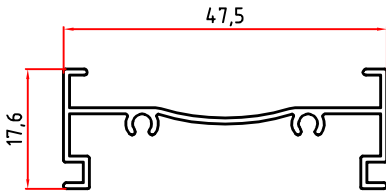

---

PERDE HALI KENARI PROFİLLERİ  
CURTAIN CARPET EDGE PROFILES  
PROFILES DU BORD DE RIDEAUX, TAPIS  
ПРОФИЛИ ДЛЯ ЗАНАВЕСОК И КОВРОВЫХ КАЁМОК

---

**5967**  
0,344 Kg/m

**3501**  
0,371 Kg/m

**1866**  
0,436 Kg/m

**5672**  
0,288 Kg/m

**5673**  
0,157 Kg/m

**5695**  
0,237 Kg/m

**5917**  
0,098 Kg/m

**3431**  
0,202 Kg/m

**4269**  
0,175 Kg/m

**4270**  
0,230 Kg/m

**5400**  
0,417 Kg/m