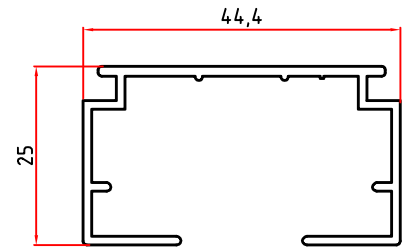

---

PERDE HALI KENARI PROFİLLERİ  
CURTAIN CARPET EDGE PROFILES  
PROFILES DU BORD DE RIDEAUX, TAPIS  
ПРОФИЛИ ДЛЯ ЗАНАВЕСОК И КОВРОВЫХ КАЁМОК

---

**5967**  
0,344 Kg/m

**3501**  
0,371 Kg/m

**1866**  
0,436 Kg/m