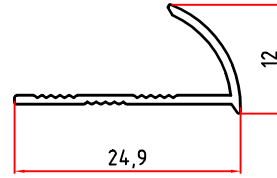

---

PERDE HALI KENARI PROFİLLERİ  
CURTAIN CARPET EDGE PROFILES  
PROFILES DU BORD DE RIDEAUX, TAPIS  
ПРОФИЛИ ДЛЯ ЗАНАВЕСОК И КОВРОВЫХ КАЁМОК

---

**5967**  
0,344 Kg/m

**3501**  
0,371 Kg/m

**1866**  
0,436 Kg/m

**5672**  
0,288 Kg/m

**5673**  
0,157 Kg/m

**5695**  
0,237 Kg/m

**5917**  
0,098 Kg/m

**3431**  
0,202 Kg/m

**4269**  
0,175 Kg/m

**4270**  
0,230 Kg/m

**5400**  
0,417 Kg/m

**3432**  
0,132 Kg/m

**5915**  
0,098 Kg/m

**1927**  
0,149 Kg/m

**5916**  
0,114 Kg/m

**1928**  
0,133 Kg/m

**4951**  
0,339 Kg/m

**1929**  
0,159 Kg/m

**3433**  
0,127 Kg/m